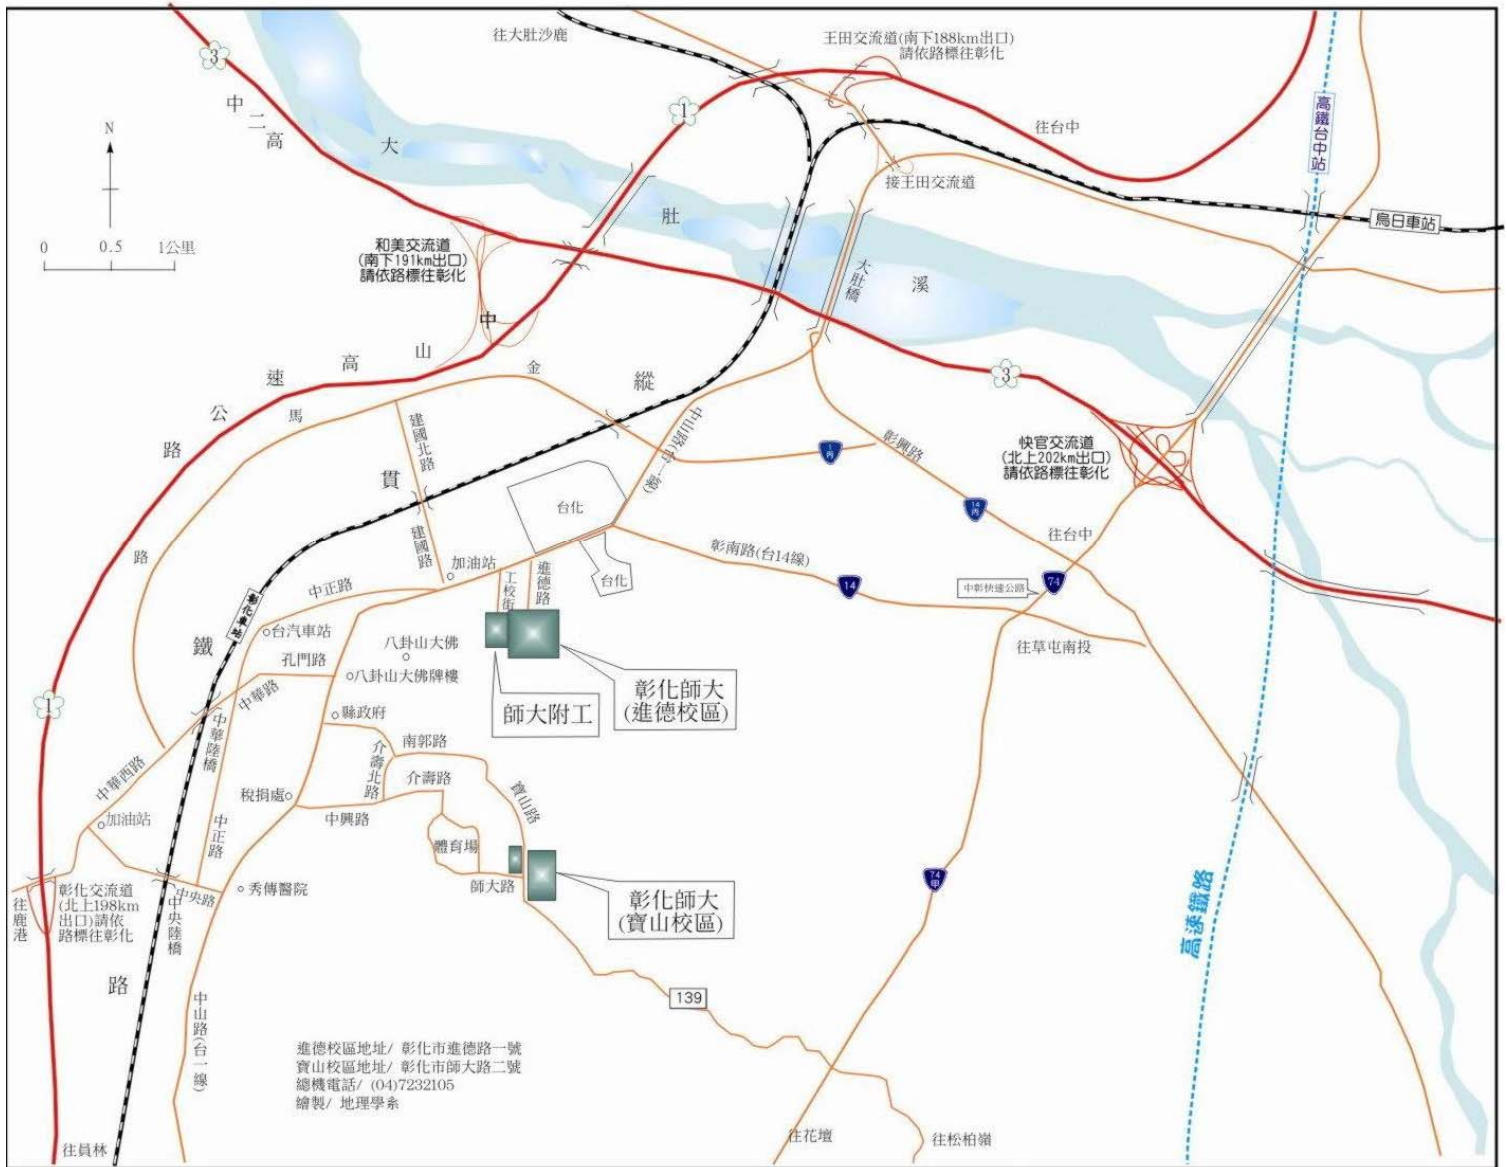

國立彰化師範大學位置圖

進德校區交通指南：

■ 鐵公路：

從彰化火車站搭乘「彰化客運」，「台中客運」102 路線，「台汽客運」往台中，大甲或是埔里方向的班車，於彰化師範大學下車，步行約五分鐘，即可抵達。

■ 中山高速公路：

1. 彰化市以北者，經高速公路南下，下王田交流道，經大肚橋，台化工廠左轉進德路，即可抵達。
2. 彰化市以南者，經高速公路北上，下彰化交流道，沿中華西路、中華路、孔門路、中山路、右轉進德路，即可抵達。